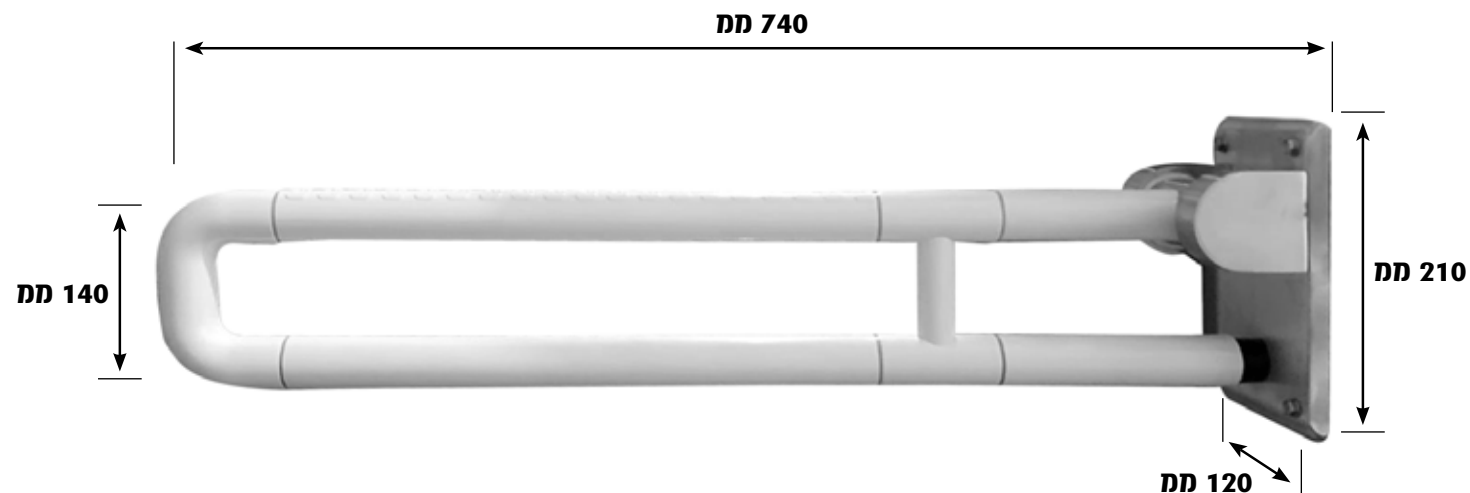

דגם מחוזק

נירוסטה	תושבת	W-1W009	מק"ט
נירוסטה	צינור פנימי	ABS	ציפוי חיצוני