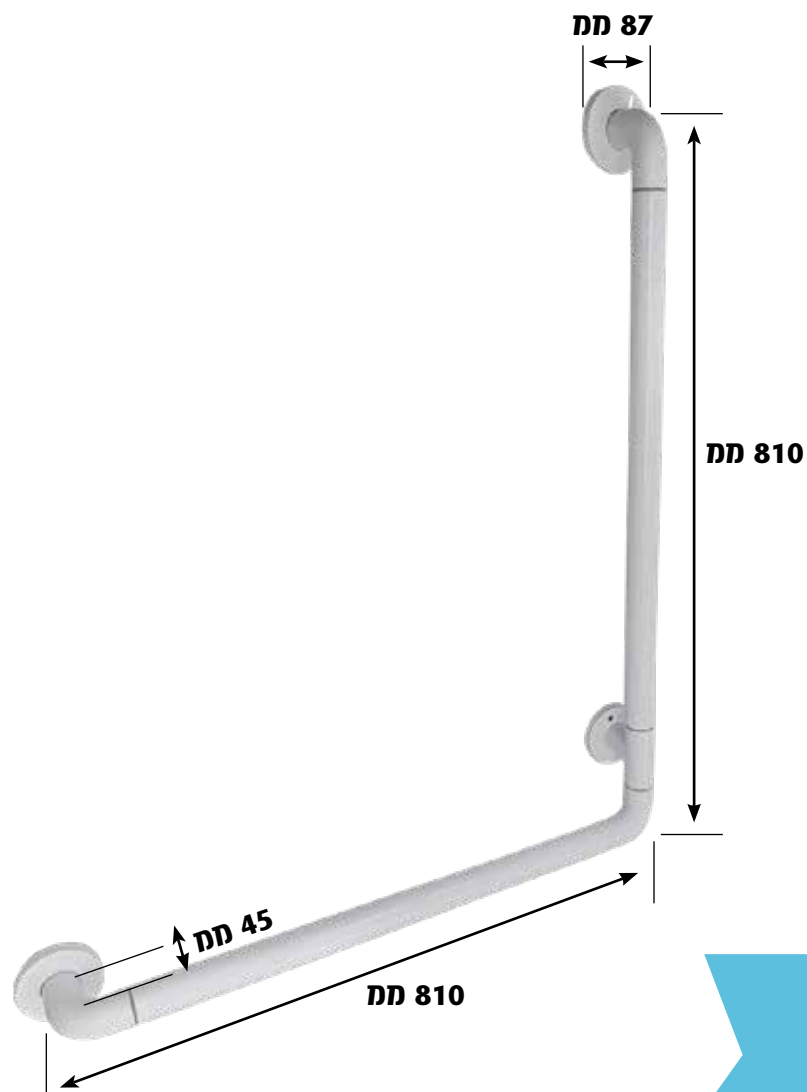

**ARFEN**  
By **Arbel Strauss**

**דאחד יד L**

**מוצרי נגישות לחדרים רטובים**

W-2W003	מק"ט
ABS	ציפוי חיצוני