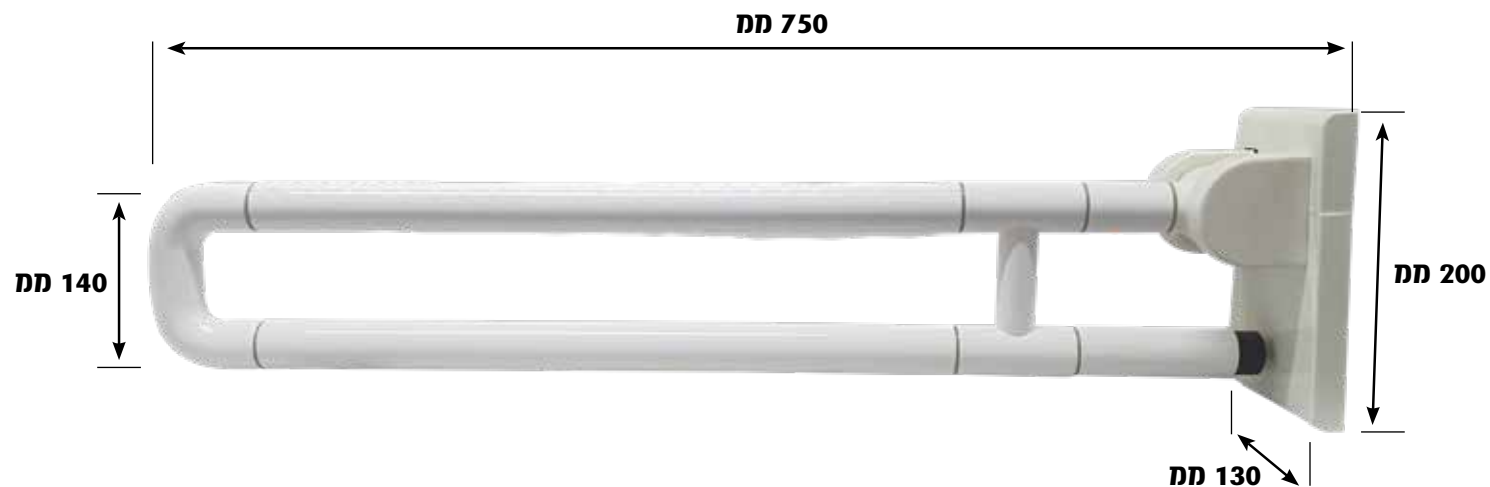

דגם פשוט

W-1W015	מק"ט
ABS	ציפוי חיצוני